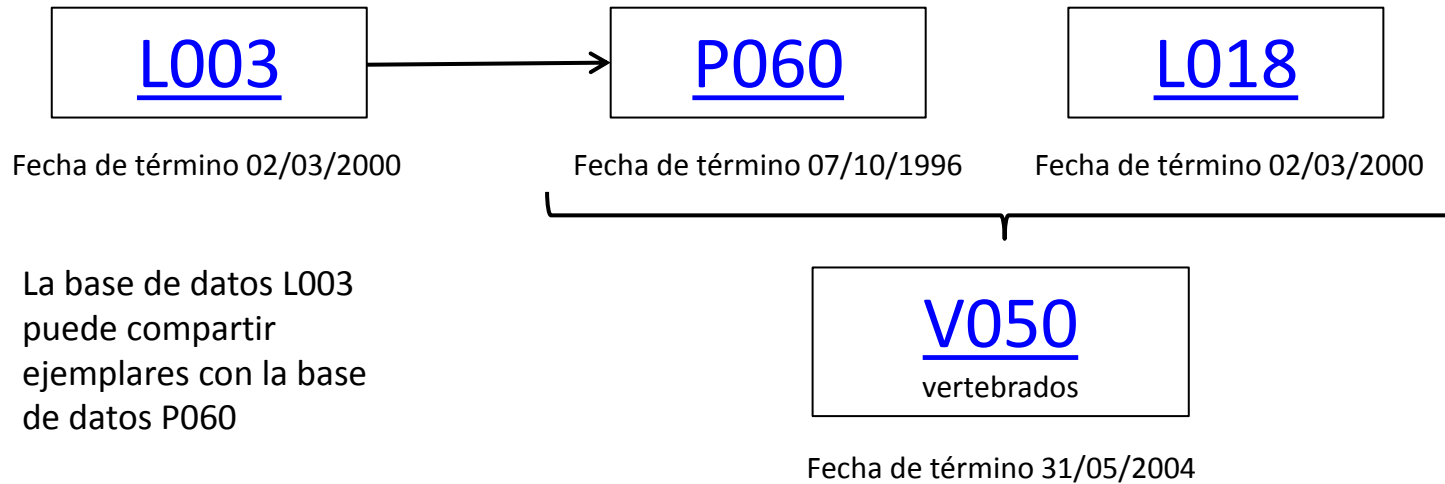

V050

(base de datos de vertebrados)

Sólo se actualizan los ejemplares de aves de la colección IHNE de la base de datos L018